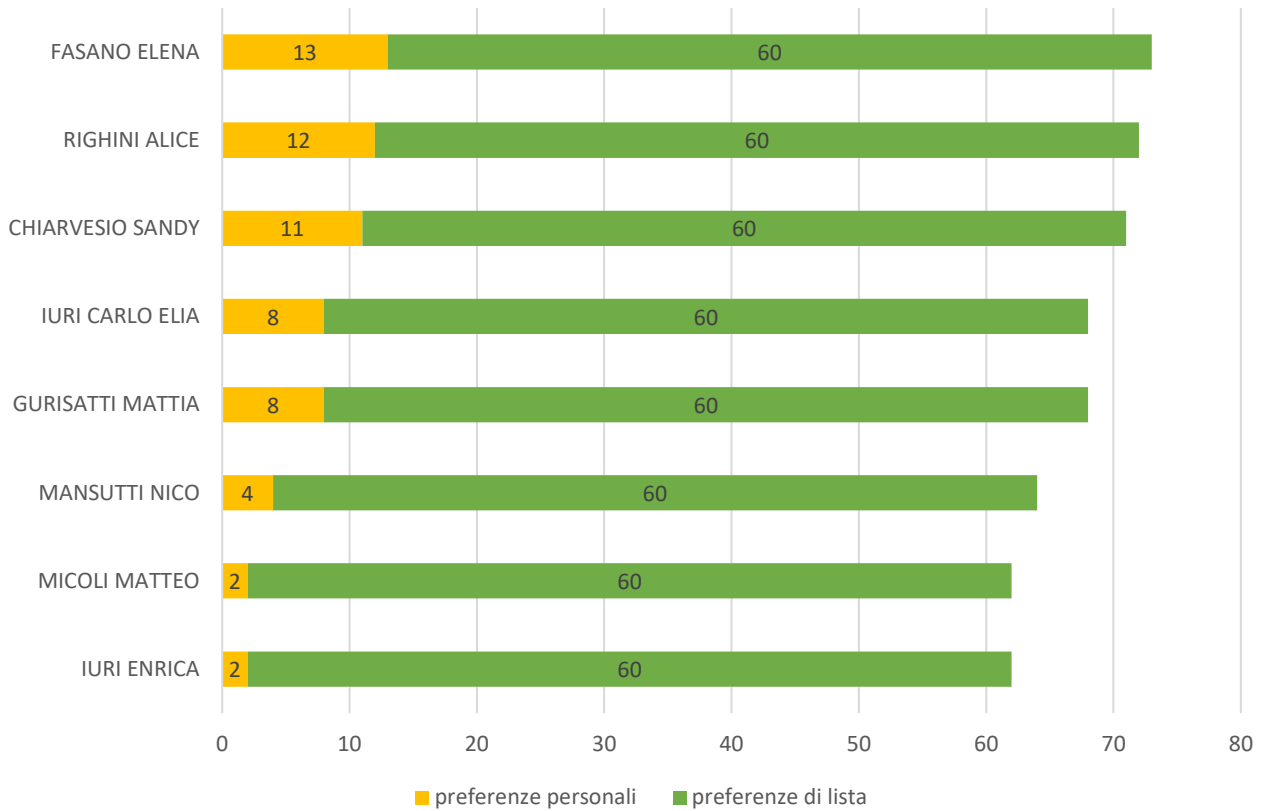

REPORT ELEZIONI CCR EDIZIONE 2022

AFFLUENZA

Preferenze di Lista

CRESCIAMO SILVELLA SAN VITO - Preferenze dei candidati

IL FUTURO SIAMO NOI - Preferenze dei candidati